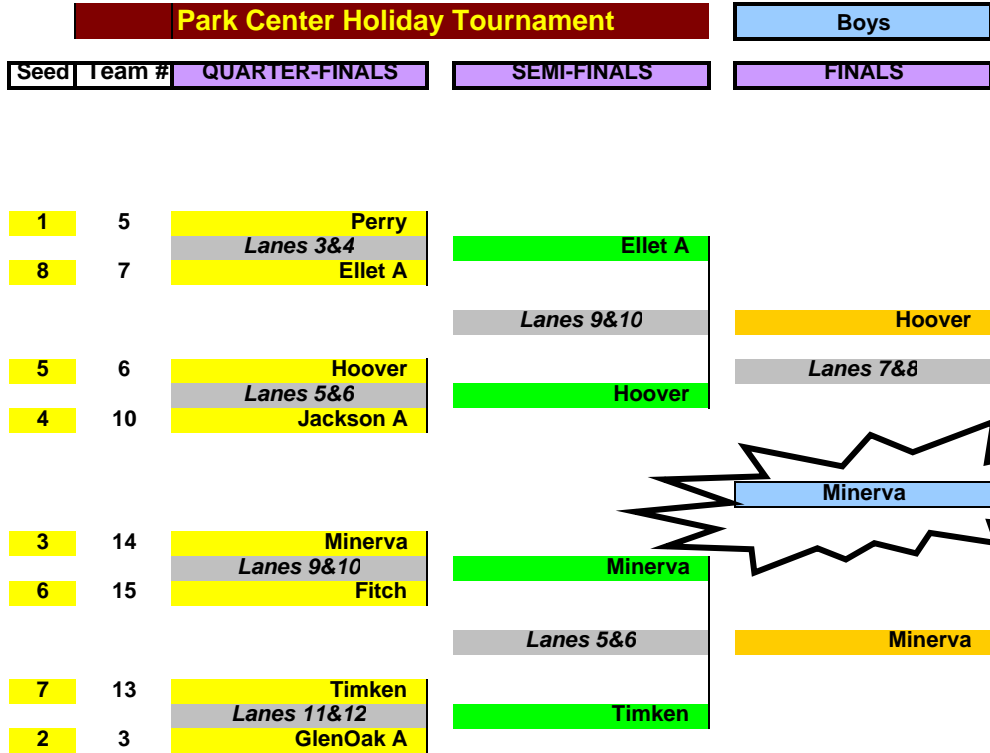

2007 Park Centre Holiday Tournament - Boys Division

		Bracket		Game		Scores			
1	5	156	224	171					
		0	0	0				0	
8	7	209	234	174					3 ADVANCE
		1	1	1					
5	6	214	200	195					3 ADVANCE
		1	1	1					
4	10	204	194	185					0
		0	0	0					
7	6	162	206	211	174				1
		0	0.5	0.5	0				
6	10	192	206	211	197				3 ADVANCE
		1	0.5	0.5	1				
6	14	164	191	185					0
		0	0	0					
14	14	195	199	200					3 CHAMP
		1	1	1					
14	14	161	209	248	194	235			3 ADVANCE
		0	1	1	0	1			
13	13	203	195	176	201	182			2
		1	0	0	1	0			
3	14	240	207	197					3 ADVANCE
		1	1	1					
6	15	234	183	180					0
		0	0	0					
7	13	214	188	213	208				3 ADVANCE
		1	0	1	1				
2	3	167	213	153	170				1
		0	1	0	0				